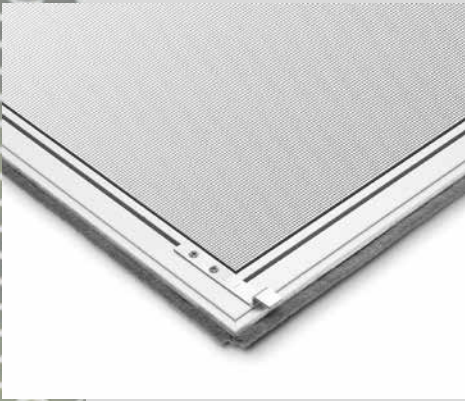

Spannrahmen

- verschiedene Ausführungen
- Montage ohne Anbohren des Fensterrahmens
- Breite von 250 - 1600 mm
- Höhe von 250 - 2200 mm
- Stabile Federstahlwinkel
- Bürstenkanäle sowohl auf der Rückseite als auch auf der Außenseite