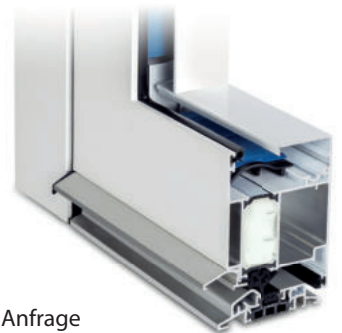

- Preise für Zubehör oder diverse Oberflächen auf Anfrage
- alle Preise inkl. MwSt **zzgl. Montagekosten**

Bestellung und Beratung unter:

Tel. 07172 / 83 02
buero@schreiner-gp.de

*Einzigartig
vielfältig!*
MARCO SCHMID
S
CHREINEREI

Schreinerei Marco Schmid Hetzengasse 11a 73116 Wäschenbeuren